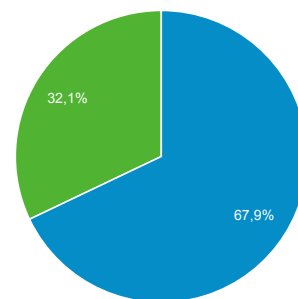

Panoramica del pubblico

Tutti gli utenti
100,00% Utenti

1 feb 2018 - 28 feb 2018

Panoramica

■ New Visitor ■ Returning Visitor

Lingua	Utenti	% Utenti
1. it-it	3.587	47,60%
2. it	3.569	47,37%
3. en-us	197	2,61%
4. en-gb	54	0,72%
5. ko	43	0,57%
6. fr-fr	12	0,16%
7. fr	10	0,13%
8. de-de	7	0,09%
9. pt-br	6	0,08%
10. es	5	0,07%